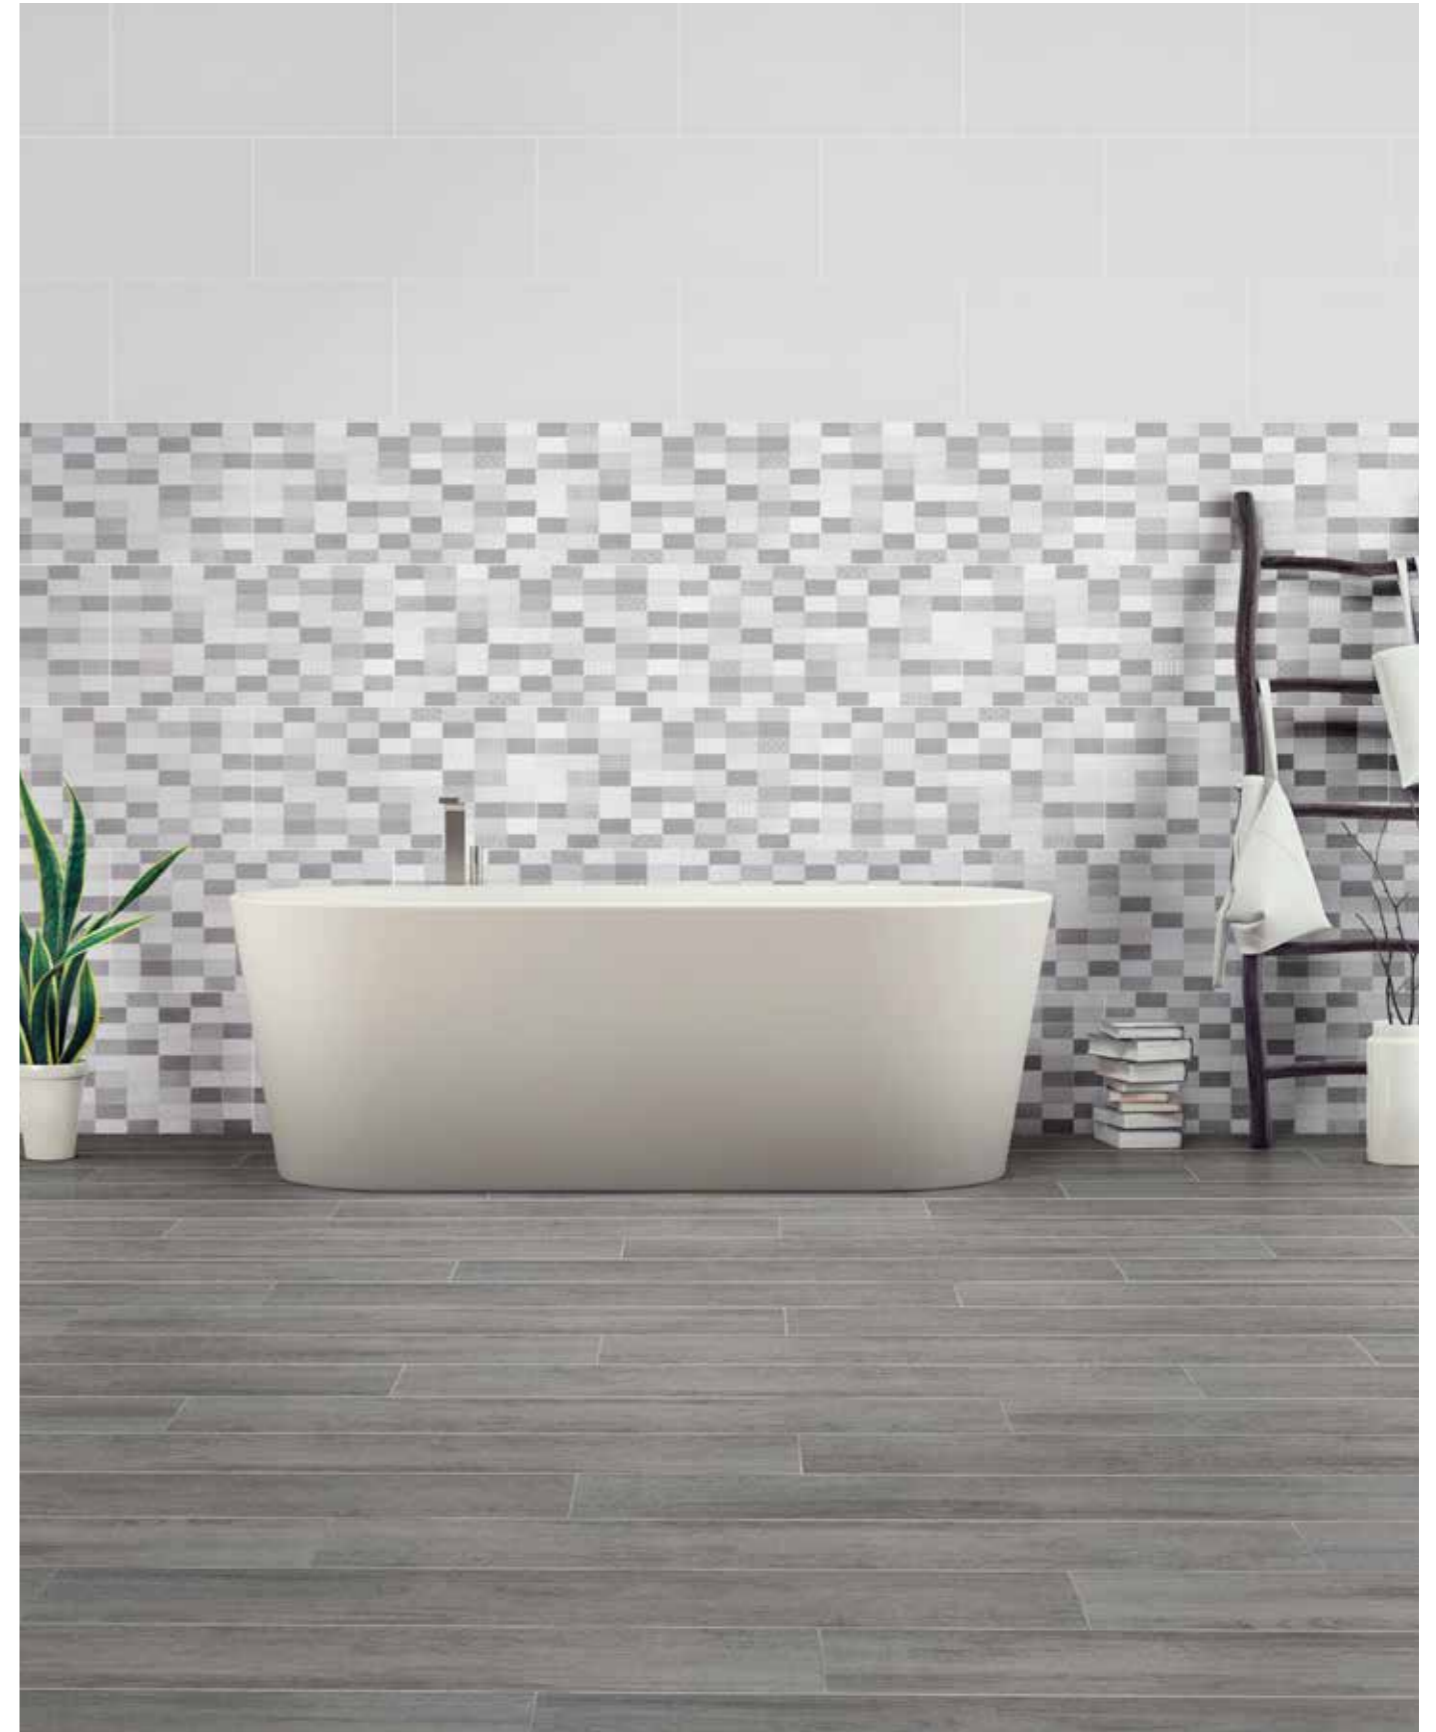

MWBI04 Bump White Lux 30x60
● Prezzo/ Price **42,00 Euro/Mq**

MWBI03 Bump White Matt 30x60
● Prezzo/ Price **42,00 Euro/Mq**

MWBI10 Deco Grigio Matt 30x60
● Prezzo/ Price **46,00 Euro/Mq**

MWBI09 Deco Beige Matt 30x60
● Prezzo/ Price **46,00 Euro/Mq**